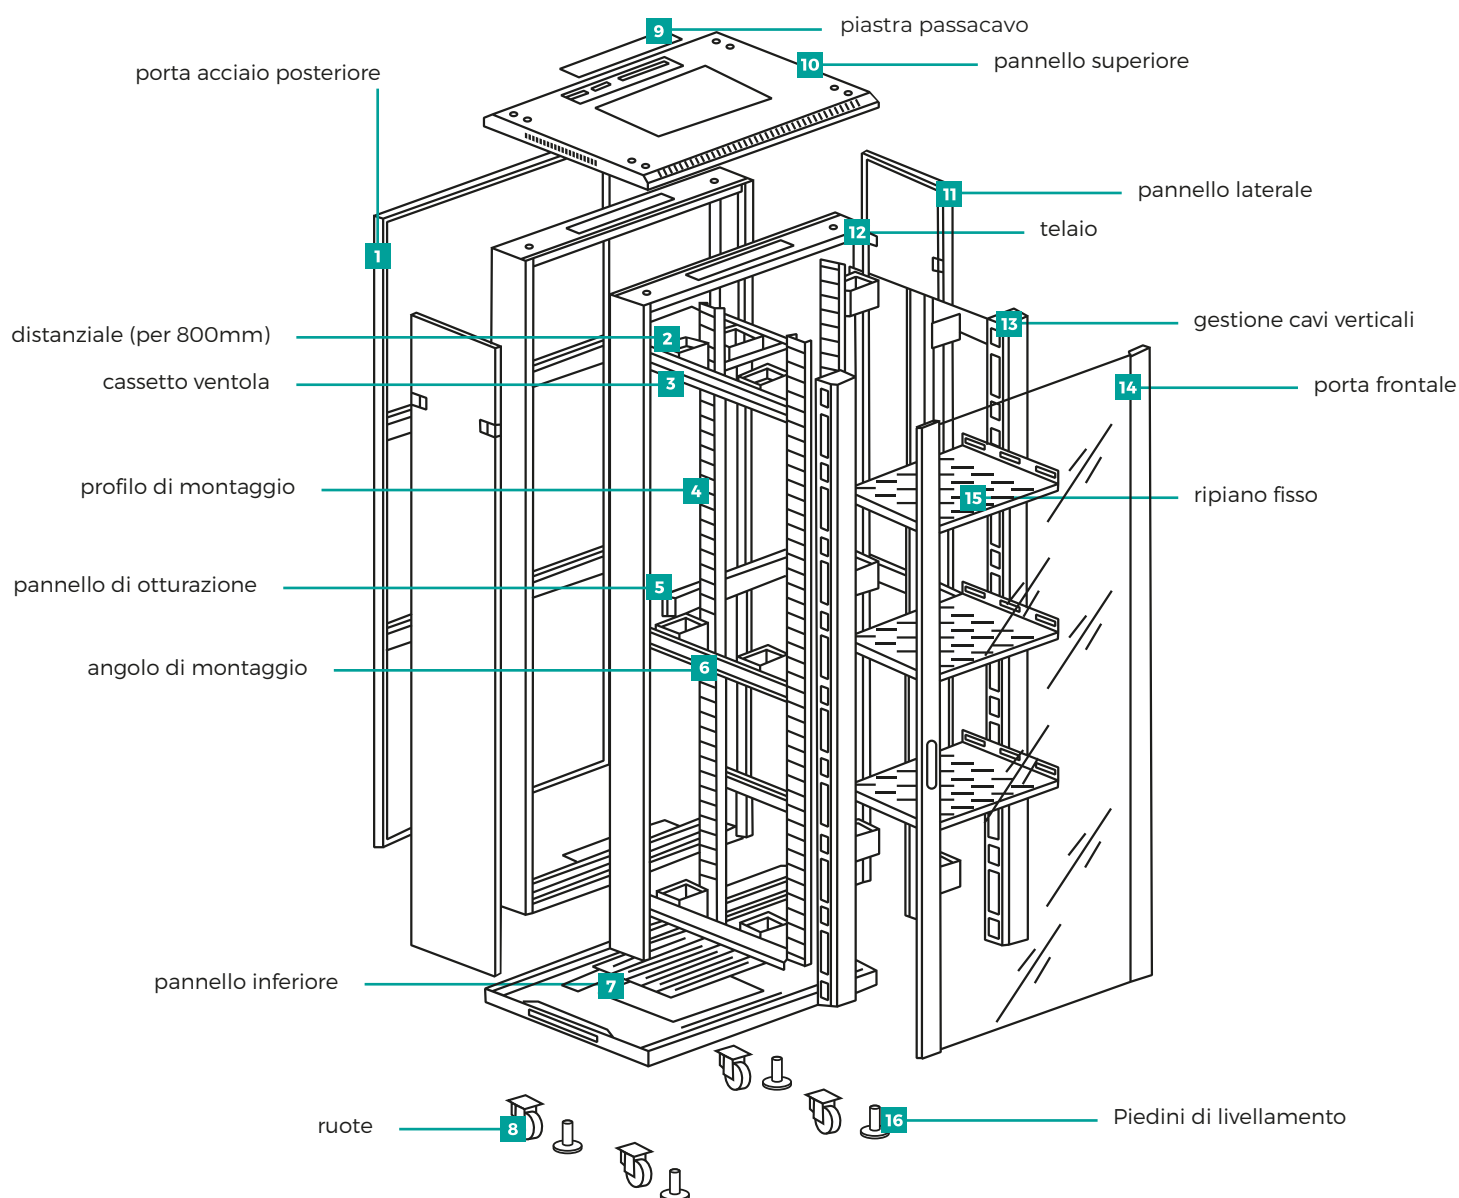

Rack 19" da pavimento

AR-42810FB

42 unità

800 x 1000

Versatile e di ampia configurazione

La Gamma di Armadi Rack Mach Power è **molto versatile** e di **ampia configurazione**, adatta a soddisfare tutte le **esigenze di networking e cablaggio strutturato**.

Caratterizzati da un design lineare e moderno, offrono un elevato standard di costruzione con materiali di alta qualità.

La struttura è realizzata in **lamiera pressopiegata** verniciata a polvere, i montanti sono facilmente regolabili con unità di numerazione per una immediata identificazione dei componenti installati. I laterali dell'armadio sono completamente removibili per consentire l'accesso all'interno dal fianco del rack. Le porte sono reversibili complete di vetro temperato e serratura a chiave per impedire l'accesso da parte di persone non autorizzate.

Caratteristiche principali

- Struttura in acciaio saldato per la parte anteriore e posteriore
- Porta frontale in vetro temperato apribile a 180° con bordi ventilati
- Maniglia e serratura con chiave per la porta frontale
- Porta posteriore in acciaio forato con serratura a chiave
- Pannelli laterali removibili con predisposizione per serratura a chiave
- Ingresso cavi dall'alto e dal basso tramite piastra pre-tranciata
- Montanti regolabili e numerati (inclusi)
- Kit di messa a terra, dadi e viti, unità di ventilazione a 2/4 ventole, piedini di livellamento e ruote (inclusi)

Specifiche tecniche

Armadio Rack da pavimento	42 unità
Struttura in acciaio	1.2mm completamente ispezionabile
Fianchi laterali	Smontabili con predisposizione serrature
Ingresso cavi	Dall'alto e dal basso
Montanti	Regolabili 1,5mm
Passo di foratura del telaio	19"
Porta frontale	Reversibile con vetro temperato 4mm e chiusura a chiave
Rating di protezione	IP20
Verniciatura	Polvere epossidica colore Nero (RAL9004)
Dimensioni	800 x 1000 x 2000 mm
Peso	136 Kg